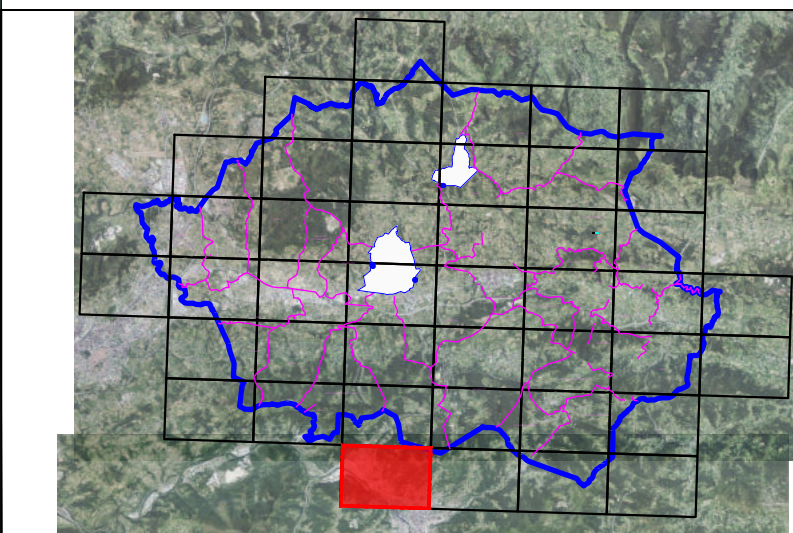

**DISTRIBUCIÓN MAPA TOPOGRÁFICO DEL PRINCIPADO DE ASTURIAS (MTPA 1:5.000)**

**DISTRIBUCIÓN PLANOS INVENTARIO DE CAMINOS DEL CONCEJO DE SIERO**

36	37	38
----	41	42
----	----	----

**LEYENDA**

- LÍMITE MUNICIPAL
- LÍMITE PARROQUIA (ORIENTATIVA)
- CAMINO PÚBLICO Y CÓDIGO
- CAMINO DENOMINACIÓN CAMINO PÚBLICO
- QUINTANA TOPÓNIMOS

**LISTADO DE CAMINOS REPRESENTADOS EN LA HOJA**

9002a-H4H5A4P34-29485841 9002b-H4H5A4P34-29485841

**AYUNTAMIENTO DE SIERO**  
NEGOCIADO DE PATRIMONIO

T.A.G PATRIMONIO  
Manuel Pérez González

I.T. TOPOGRAFÍA MUNICIPAL  
Magdalena Nuño Palacio

ESCALAS

GRAFICA

1/5.000  
DIN A-1 ORIGINALES

TITULO

**INVENTARIO MUNICIPAL DE CAMINOS**

DESIGNACION

**HEVIA**

FECHA